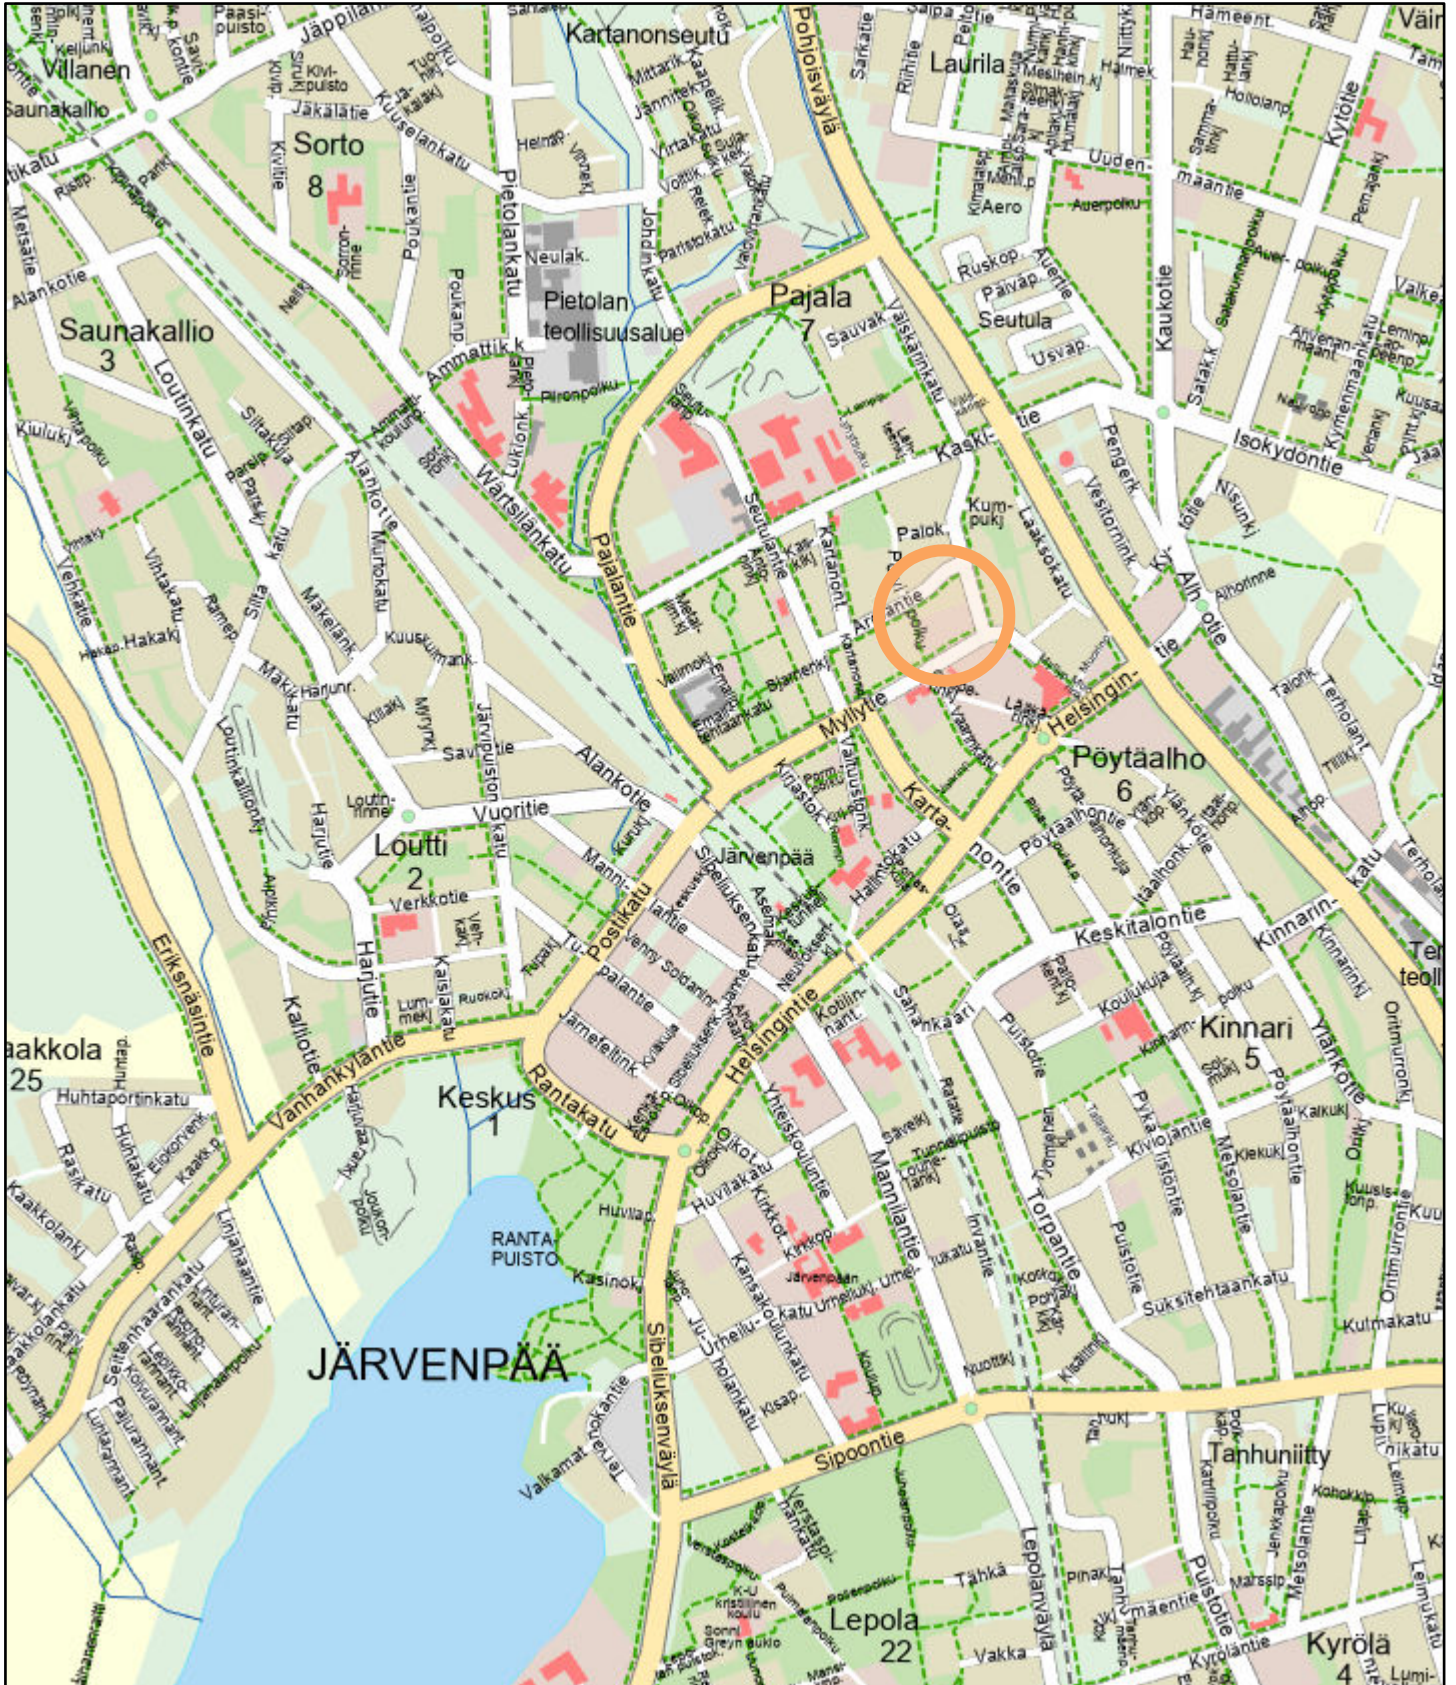

Järvenpään karttapalvelu

23.8.2022 10.32.23

1:15,000

- | | |
|---|--|
|  opas_kiertoliittymä_alueet |  Kaupunginosaväylä |
|  opas_tiestö_viivat |  Kaupunginosaväylä alikulku |
|  Kevyen liikenteen väylä |  Kokoojkatu |
|  Maastopolku |  Kävelytie |
|  Rautatie |  Pikkukatu |
|  Rakentamaton tie |  Polku |
|  Katu |  Pääkatu |